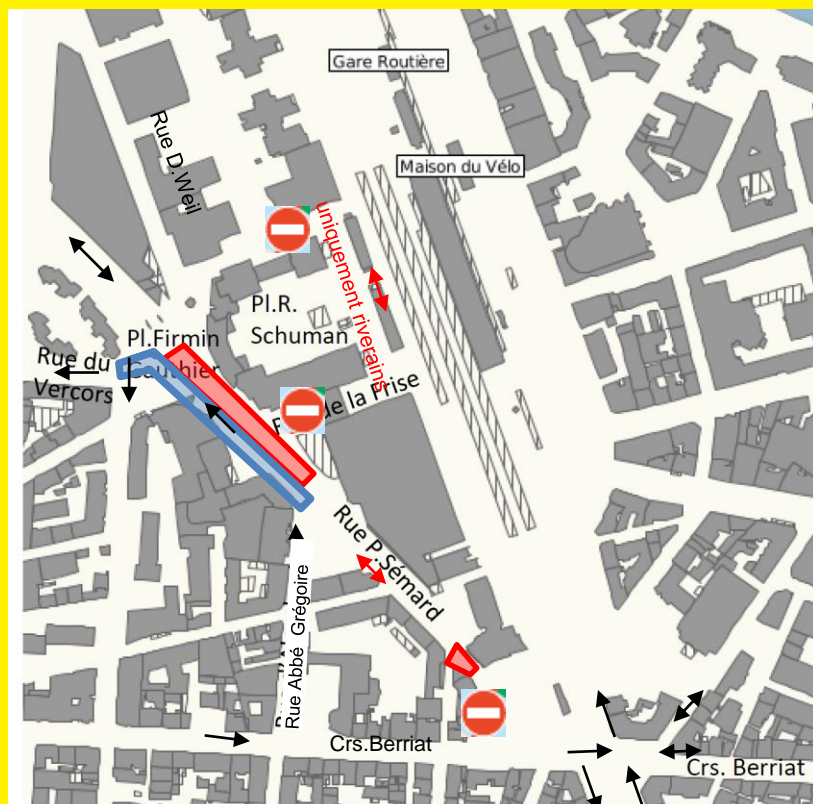

Phasage général

- Phase 1
12/01 à début mars 26
- Phase 2
mars à début mai 26
- Phase 3
mai à mi-juillet 26

Déviations

VEHICULES : Fermeture rue P.Sémard, entre Berriat et Abbé Grégoire
Fermeture du Pont reliant la rue de Vizille à la rue Sémard

- ➡ Déviation à privilégier vers Europe / Presqu'île
- ➡ Déviation vers Europe depuis N.Chorieur

CYCLES :

- ➡ Déviation des cyclistes
Pied à terre parfois nécessaire
Les piétons restent prioritaires

+ d'informations

Contact Métropole
Service conduite
d'opérations
04 85 59 92 91

RUE P. SEMARD

IMPACT SUR LA CIRCULATION

du 12 janvier à début mai 2026

- Phase 1
12/01 à début mars 26
- Phase 2
mars à début mai 26

- Rue Pierre Séward : fermée entre Berriat et Abbé Grégoire sauf accès riverains (garage, livraison) – Pour les riverains, accès depuis Abbé Grégoire
- Rue Pierre Séward : à sens unique entre Abbé Grégoire et d'Alembert
- Carrefour Berriat-Denfert Rochereau : depuis Berriat Est, obligation de prendre rue Denfert-Rochereau ou rue du 4 septembre.
- Rue de Vizille : mise à sens unique entre Berriat et N.Chorier du fait que le pont débouchant sur la rue Séward est fermé.
- Rue de la Frise fermée sauf accès riverains (livraison, garage, navette PMR, taxis...) avec accès uniquement depuis la rue Doyen Weil – PL >19t et autocar interdit.
- Rue de la Frise : dépose minute gare interdit – utiliser le parking Gare-Europole (gratuit 30 min), accessible depuis la rue Doyen Weil.
- Marché Europole sur la place F.Gauthier déplacé sur la place Robert Schuman à partir du 15 janvier 2026.
- Les commerces restent accessibles.
- Accès garage : si modification, une affiche sera mise sur la porte de l'immeuble.
- Ordures ménagères : si modification, une affiche sera mise sur la porte de l'immeuble.