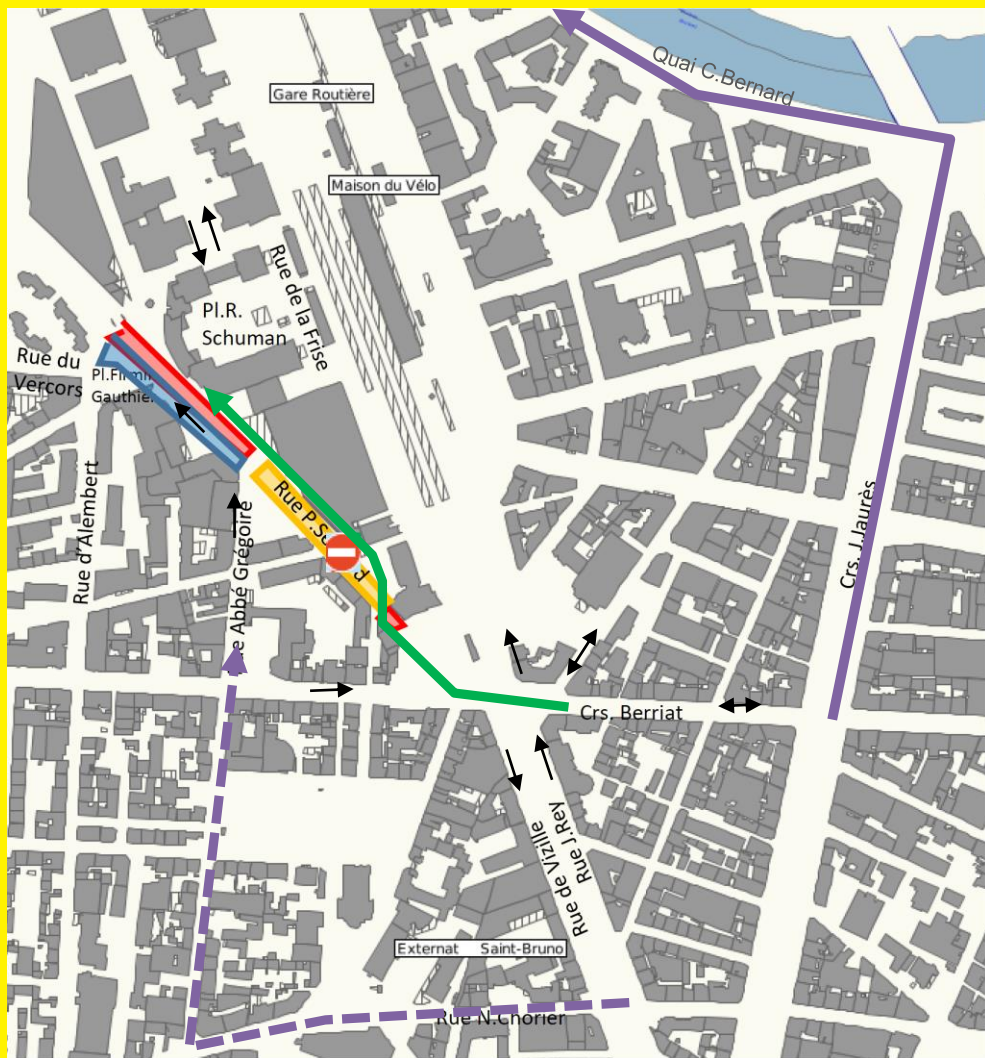

ICI LA MÉTROPOLE DEVELOPPE LES PISTES CYCLABLES

+ d'informations

Contact Métropole
Service conduite
d'opérations
04 85 59 92 91

RUE P.SEMARD - DÉMARRAGE TRAVAUX LE 12/01/2026

- Aménagement d'une piste cyclable bidirectionnelle
- Désamiantage des enrobés
- Confortement des cheminements piétons
- Plantation d'arbres et création d'espaces verts
- Amélioration des aires de livraison

Phasage général

- Phase 1
12/01 à début mars 26
- Phase 2
mars à début mai 26
- Phase 3
mai à mi-juillet 26

Déviations

VEHICULES : Fermeture rue P.Sémard, entre Berriat et Abbé Grégoire
Fermeture du Pont reliant la rue de Vizille à la rue Sémard

Contact Métropole
Service conduite
d'opérations
04 85 59 92 91

RUE P. SEMARD

IMPACT SUR LA CIRCULATION

du 12 janvier à début mai 2026

- Phase 1
12/01 à début mars 26
- Phase 2
mars à début mai 26

- Rue Pierre Séward : fermée entre Berriat et Abbé Grégoire sauf accès riverains (garage, livraison) – Pour les riverains, accès depuis Abbé Grégoire
- Rue Pierre Séward : à sens unique entre Abbé Grégoire et d'Alembert
- Carrefour Berriat-Denfert Rochereau : depuis Berriat Est, obligation de prendre rue Denfert-Rochereau ou rue du 4 septembre.
- Rue de Vizille : mise à sens unique entre Berriat et N.Chorier du fait que le pont débouchant sur la rue Séward est fermé.
- Rue de la Frise fermée sauf accès riverains (livraison, garage, navette PMR, taxis...) avec accès uniquement depuis la rue Doyen Weil – PL >19t et autocar interdit.
- Rue de la Frise : dépose minute gare interdit – utiliser le parking Gare-Europole (gratuit 30 min), accessible depuis la rue Doyen Weil.
- Marché Europole sur la place F.Gauthier déplacé sur la place Robert Schuman à partir du 15 janvier 2026.
- Les commerces restent accessibles.
- Accès garage : si modification, une affiche sera mise sur la porte de l'immeuble.
- Ordures ménagères : si modification, une affiche sera mise sur la porte de l'immeuble.